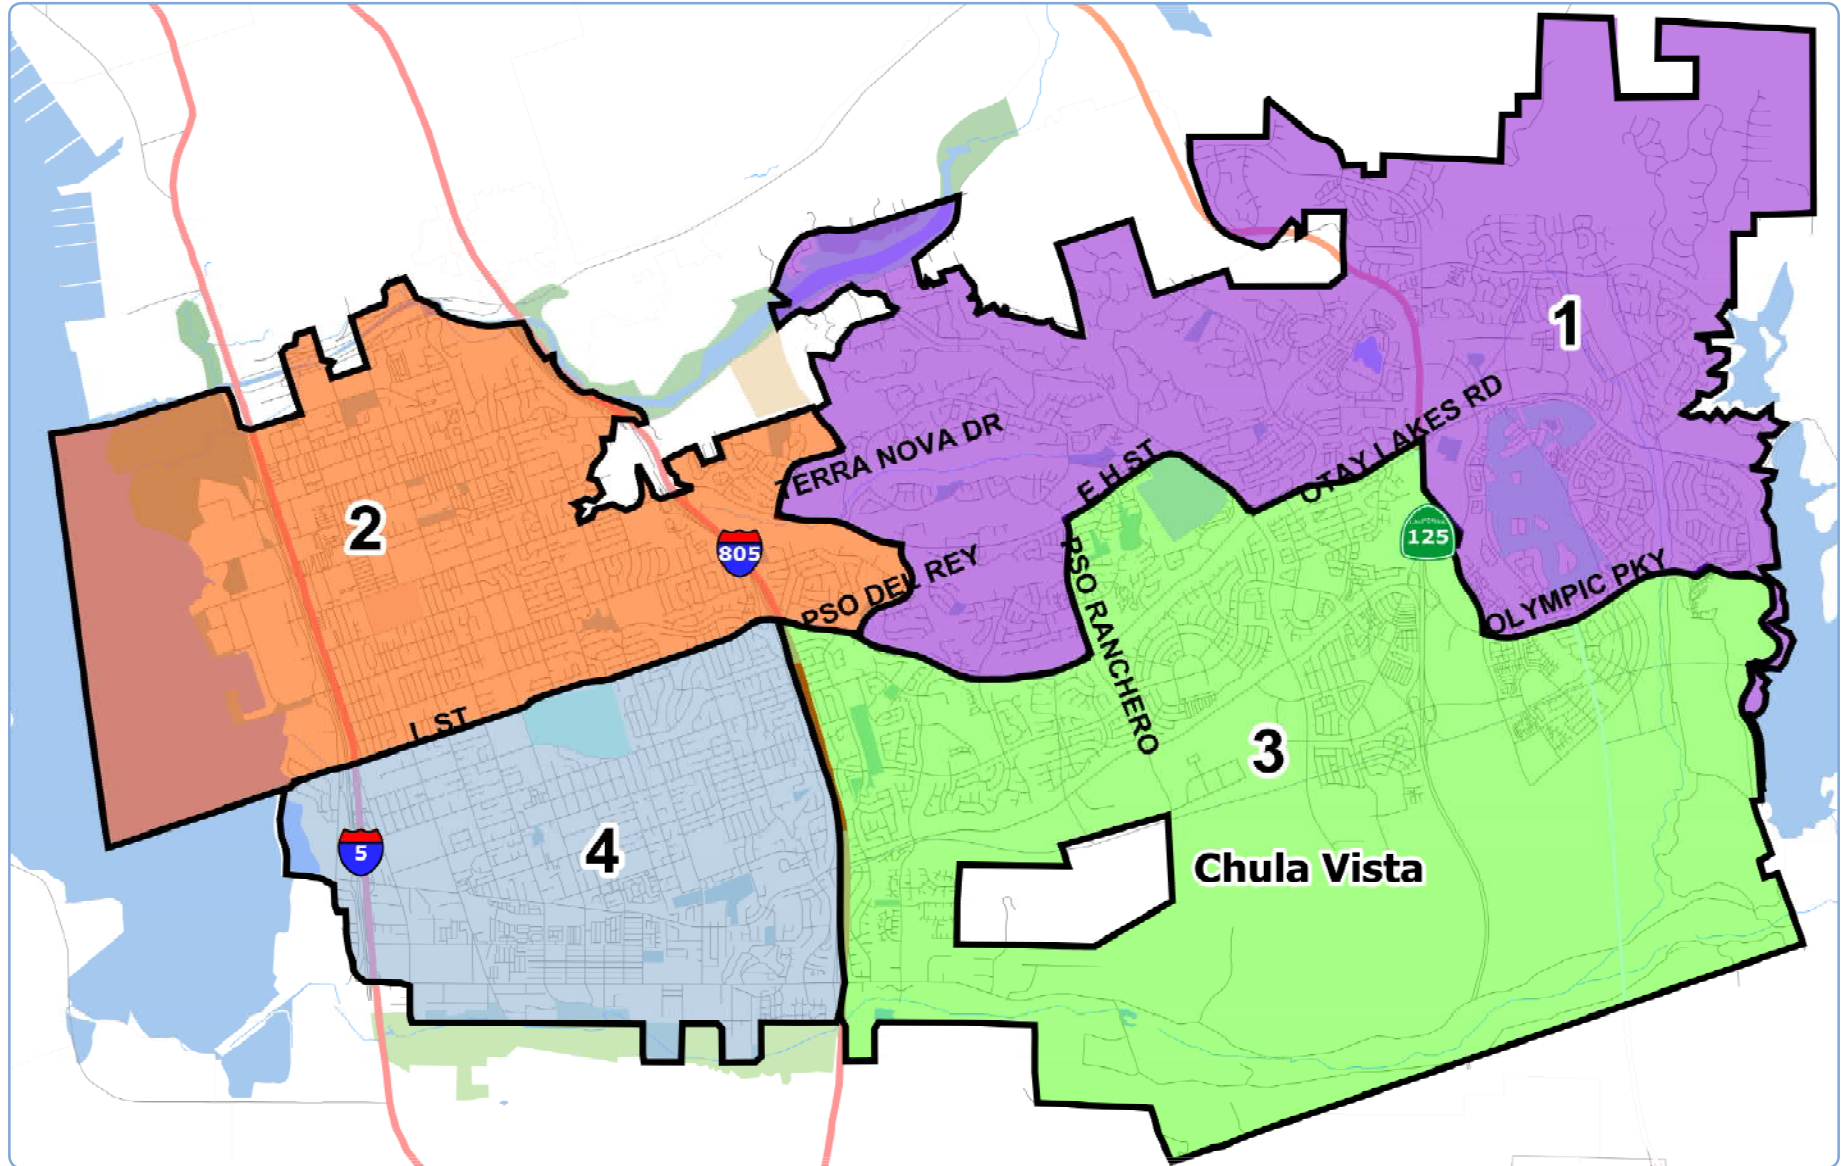

Inirerekomendang Plano sa Pagdistrito ng Chula Vista

CITY OF
CHULA VISTA

Ang Inirerekomendang Plano sa Pagdistrito ay inaprobahan ng Komisyon sa Pagdistrito noong ika-11 ng Hunio, 2015.

This sheet is available online at:
Esta hoja está disponible en línea en:
Ang papel na ito ay makukuha online sa:

本頁可在以下網頁找到:
Tờ này có sẵn trên mạng:

chulavistaca.gov/districting